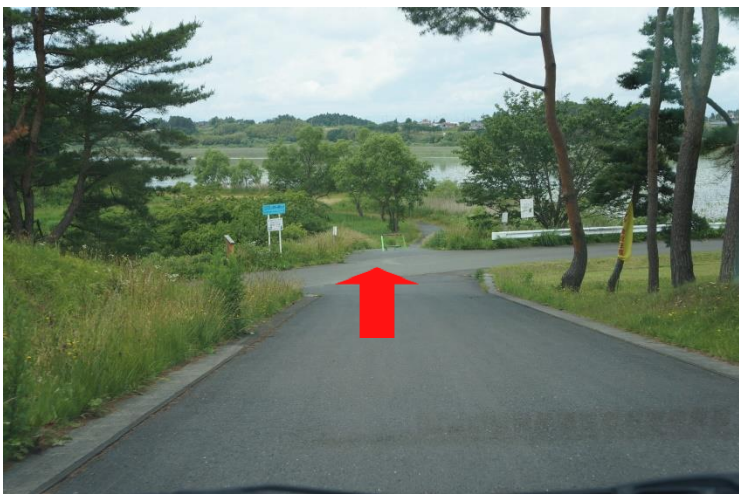

T字路を右折  
※信号機手前左側にファミリー  
マート・右側に佐沼警察署があ  
ります  
しばらく道なりに進みます

ヴィーナスの湯看板を右折  
※緩やかなカーブになっている  
ため走行注意

道なりに進む

ヴィーナスの湯駐車場の手前を  
左折

道なりに進む  
※駐車場は下に降りたところに  
あります。

長沼はすまつり乗船場へ  
※下まで車で降りていきます