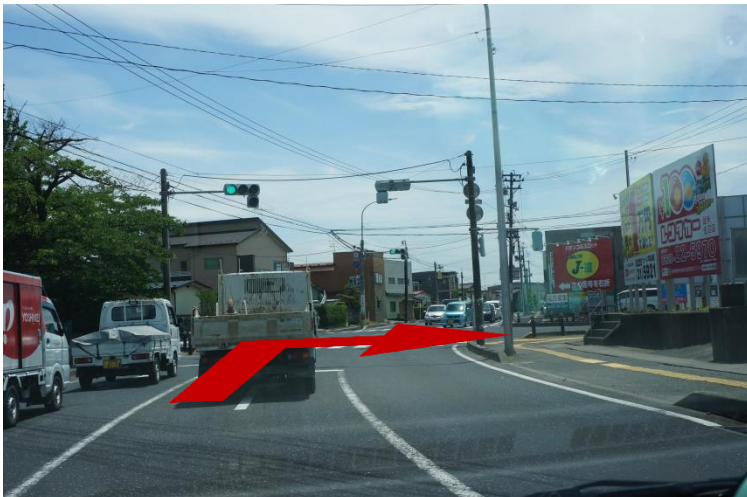

東北自動車道築館インターチェンジから長沼はすまつり会場までの道順

築館インターチェンジ出口  
盛岡築館方面へ  
国道4号線へ入ります

国道4号線合流後  
最初の信号右折  
県道36号線へ  
登米若柳方面  
みやぎ県北道路へしばらく道  
なりに進みます

信号直進  
みやぎ県北道路へ

みやぎ県北道路（終点）  
信号右折  
南三陸・登米方面へ

信号右折  
県道36号線  
大崎・高清水方面へ  
※信号機周辺にゲオ、しまむら、J遊看板あり

T字路を右折  
※信号機手前左側にファミリー  
マート・右側に佐沼警察署があ  
ります  
しばらく道なりに進みます

ヴィーナスの湯看板を右折  
※緩やかなカーブになっている  
ため走行注意

道なりに進む

ヴィーナスの湯駐車場の手前を  
左折

道なりに進む  
※駐車場は下に降りたところに  
あります。

長沼はすまつり乗船場へ  
※下まで車で降りていきます