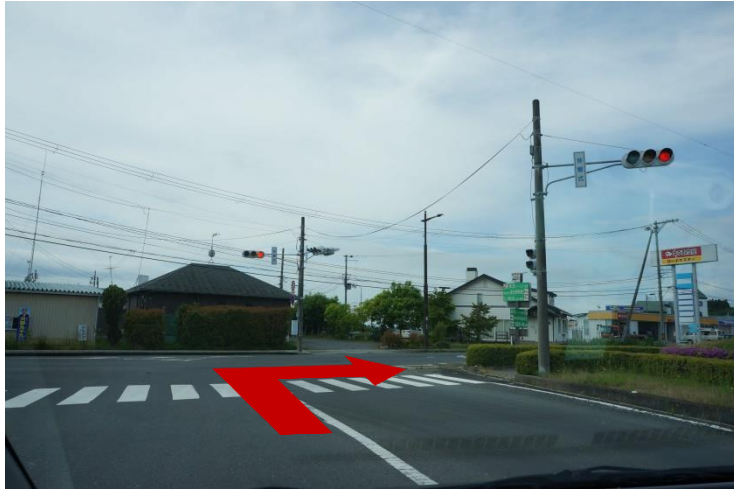

東北自動車道築館インターチェンジから長沼はすまつり会場までの道順

築館インターチェンジ出口  
盛岡築館方面へ  
国道4号線へ入ります

国道4号線合流後  
最初の信号右折  
県道36号線へ  
登米若柳方面  
みやぎ県北道路へしばらく道  
なりに進みます

信号直進  
みやぎ県北道路へ

みやぎ県北道路（終点）  
信号右折  
南三陸・登米方面へ

信号右折  
県道36号線  
大崎・高清水方面へ  
※信号機周辺にゲオ、しまむら、J遊看板あり

T字路を右折  
※信号機手前左側にファミリー  
マート・右側に佐沼警察署があ  
ります  
しばらく道なりに進みます

ヴィーナスの湯看板を右折  
※緩やかなカーブになっている  
ため走行注意

道なりに進む

ヴィーナスの湯駐車場の手前を  
左折

道なりに進む  
※駐車場は下に降りたところに  
あります。

長沼はすまつり乗船場へ  
※下まで車で降りていきます